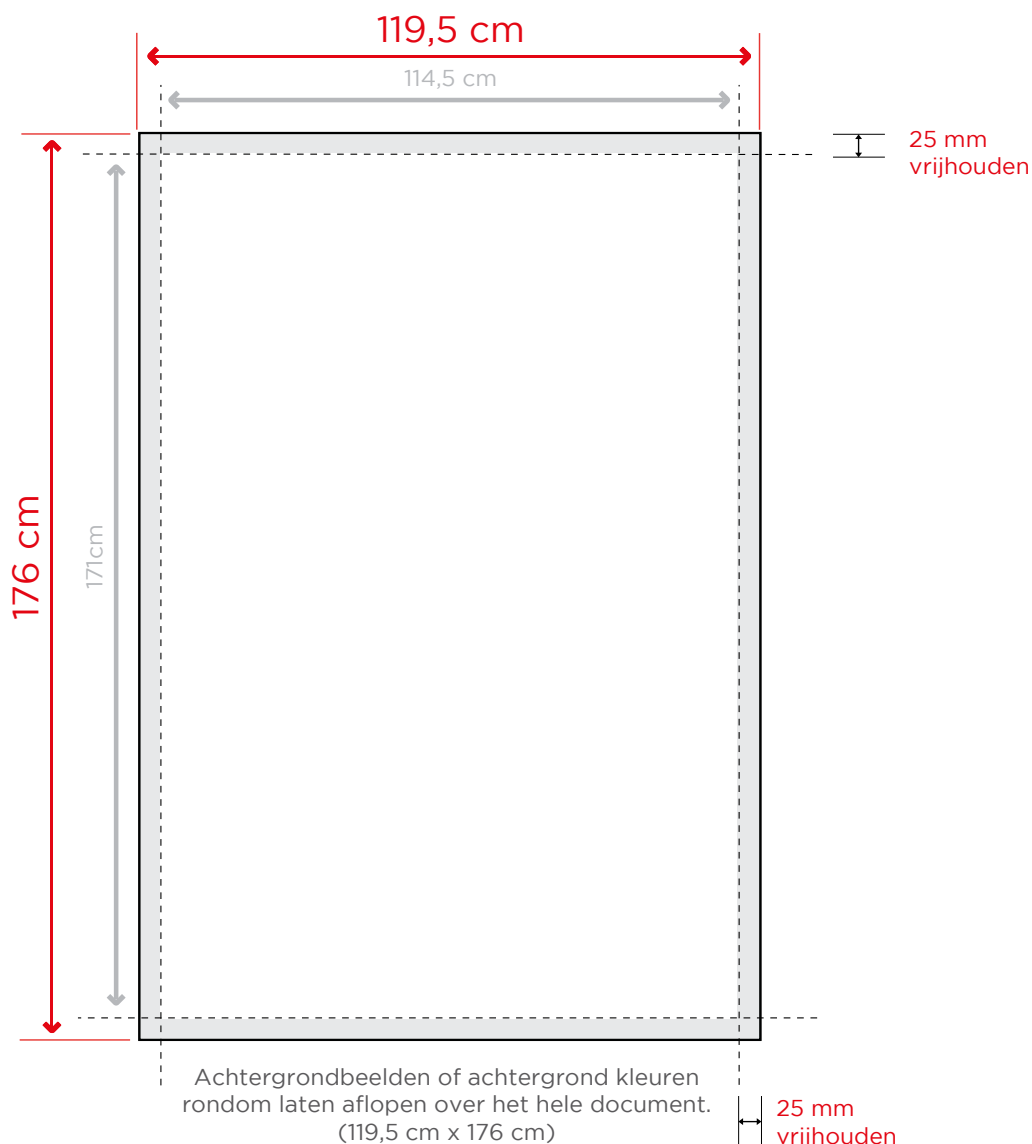

# WERKTEKENING ABRIPOSTER

	Opmaak afmeting	Zichtmaat
Abri	119,5 x 176 cm	114,5 x 171 cm

Voorkeursbestand  
 PDF (Drukwerkqualiteit)  
 zonder snijtekens, met lettercontouren  
 Schaal 1:1