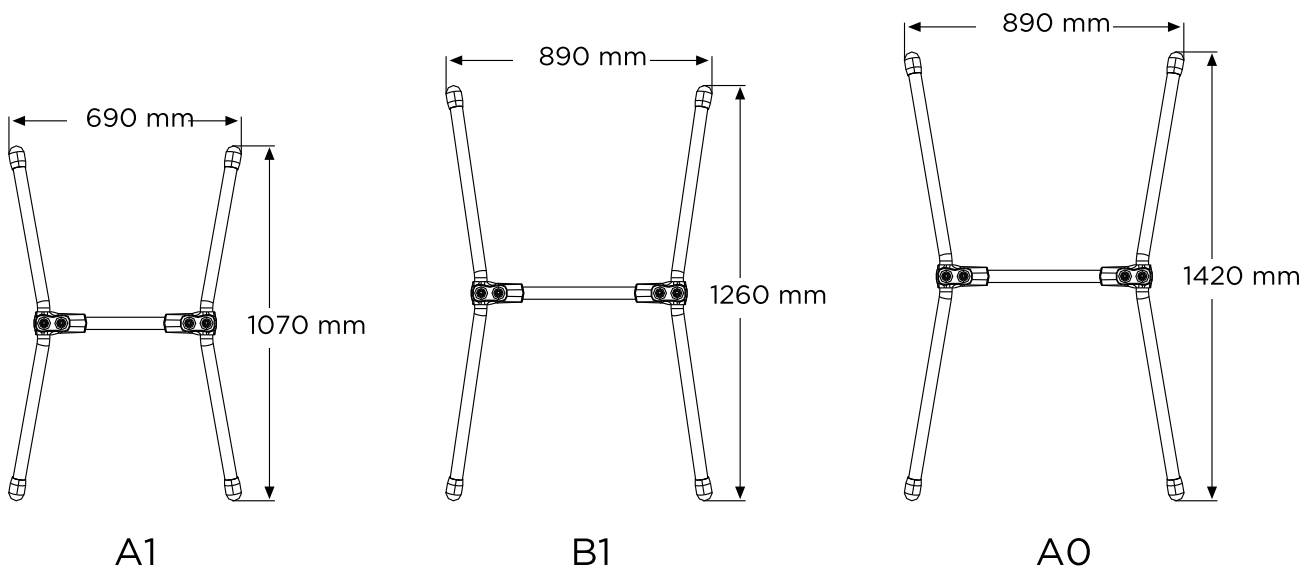

SPECIFICATIES KLAPBORD

	P osterformaat	Buitenmaat (X-Y)	Zichtmaat	H1	H2	W	D	Gewicht
S	A1 (594 x 841 mm)	645 x 890 mm	580 x 830 mm	1140 mm	1175 mm	635 mm	630 mm	11,00 kg
M	B1 (707 x 1000 mm)	740 x 1040 mm	675 x 980 mm	1310 mm	1340 mm	730 mm	695 mm	13,00 kg
L	A0 (841 x 1189 mm)	880 x 1230 mm	820 x 1165 mm	1500 mm	1535 mm	870 mm	715 mm	13,00 kg

H= Hoogte | W = Breedte | D= Diepte

SPECIFICATIES SWINGBORD MET ALUMINIUM VOET

	Posterformaat	Buitenmaat (X-Y)	Zichtmaat	H	W	D	Gewicht
S	A1 (594 x 841 mm)	666 x 913 mm	586 x 833 mm	1210 mm	690 mm	1070 mm	9,80 kg
M	B1 (700 x 1000 mm)	772 x 1072 mm	692 x 992 mm	1370 mm	890 mm	1260 mm	13,00 kg
L	AO (841 x 1189 mm)	913 x 1261 mm	833 x 1181 mm	1560 mm	890 mm	1420 mm	18,40 kg

H= Hoogte | W = Breedte | D= Diepte

SPECIFICATIES SWINGBORD MET WATERVOET

A1

AO / B1

	Posterformaat	Buitenmaat (X-Y)	Zichtmaat	H	W	D	Inhoud	Gewicht
S	A1 (594 x 841 mm)	666 x 913 mm	586 x 833 mm	1165 mm	720 mm	580 mm	30,0 liter	13,40 kg
M	B1 (700 x 1000 mm)	772 x 1072 mm	692 x 992 mm	1320 mm	900 mm	630 mm	36,5 liter	17,60 kg
L	AO (841 x 1189 mm)	913 x 1261 mm	833 x 1181 mm	1510 mm	900 mm	630 mm	36,5 liter	18,40 kg

H= Hoogte | W = Breedte | D= Diepte