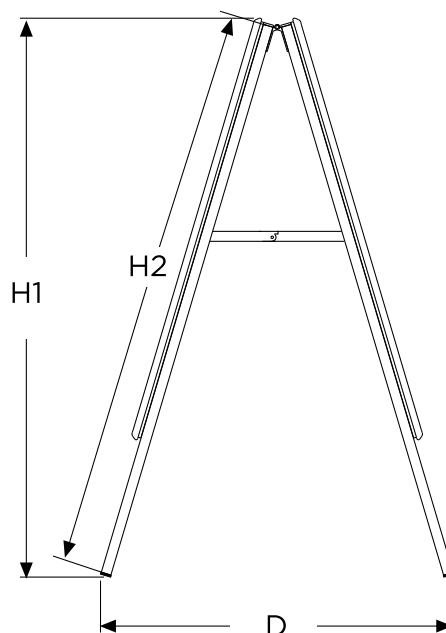

SPECIFICATIES KLAPBORD

	P osterformaat	Buitenmaat (X-Y)	Zichtmaat	H1	H2	W	D	Gewicht
S	A1 (594 x 841 mm)	645 x 890 mm	580 x 830 mm	1140 mm	1175 mm	635 mm	630 mm	11,00 kg
M	B1 (707 x 1000 mm)	740 x 1040 mm	675 x 980 mm	1310 mm	1340 mm	730 mm	695 mm	13,00 kg
L	A0 (841 x 1189 mm)	880 x 1230 mm	820 x 1165 mm	1500 mm	1535 mm	870 mm	715 mm	13,00 kg

H= Hoogte | W = Breedte | D= Diepte

SPECIFICATIES SWINGBORD MET ALUMINIUM VOET

	Posterformaat	Buitenmaat (X-Y)	Zichtmaat	H	W	D	Gewicht
S	A1 (594 x 841 mm)	666 x 913 mm	586 x 833 mm	1210 mm	690 mm	1070 mm	9,80 kg
M	B1 (700 x 1000 mm)	772 x 1072 mm	692 x 992 mm	1370 mm	890 mm	1260 mm	13,00 kg
L	AO (841 x 1189 mm)	913 x 1261 mm	833 x 1181 mm	1560 mm	890 mm	1420 mm	18,40 kg

H= Hoogte | W = Breedte | D= Diepte

SPECIFICATIES SWINGBORD MET WATERVOET

A1

AO / B1

	Posterformaat	Buitenmaat (X-Y)	Zichtmaat	H	W	D	Inhoud	Gewicht
S	A1 (594 x 841 mm)	666 x 913 mm	586 x 833 mm	1165 mm	720 mm	580 mm	30,0 liter	13,40 kg
M	B1 (700 x 1000 mm)	772 x 1072 mm	692 x 992 mm	1320 mm	900 mm	630 mm	36,5 liter	17,60 kg
L	AO (841 x 1189 mm)	913 x 1261 mm	833 x 1181 mm	1510 mm	900 mm	630 mm	36,5 liter	18,40 kg

H= Hoogte | W = Breedte | D= Diepte