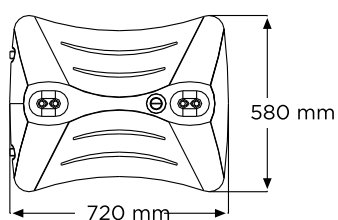

SPECIFICATIES KLAPBORD

	P osterformaat	Buitenmaat (X-Y)	Zichtmaat	H1	H2	W	D	Gewicht
S	A1 (594 x 841 mm)	645 x 890 mm	580 x 830 mm	1140 mm	1175 mm	635 mm	630 mm	11,00 kg
M	B1 (707 x 1000 mm)	740 x 1040 mm	675 x 980 mm	1310 mm	1340 mm	730 mm	695 mm	13,00 kg
L	A0 (841 x 1189 mm)	880 x 1230 mm	820 x 1165 mm	1500 mm	1535 mm	870 mm	715 mm	13,00 kg

H= Hoogte | W = Breedte | D= Diepte

SPECIFICATIES SWINGBORD MET ALUMINIUM VOET

	Posterformaat	Buitenmaat (X-Y)	Zichtmaat	H	W	D	Gewicht
S	A1 (594 x 841 mm)	666 x 913 mm	586 x 833 mm	1210 mm	690 mm	1070 mm	9,80 kg
M	B1 (700 x 1000 mm)	772 x 1072 mm	692 x 992 mm	1370 mm	890 mm	1260 mm	13,00 kg
L	AO (841 x 1189 mm)	913 x 1261 mm	833 x 1181 mm	1560 mm	890 mm	1420 mm	18,40 kg

H= Hoogte | W = Breedte | D= Diepte

SPECIFICATIES SWINGBORD MET WATERVOET

A1

AO / B1

	Posterformaat	Buitenmaat (X-Y)	Zichtmaat	H	W	D	Inhoud	Gewicht
S	A1 (594 x 841 mm)	666 x 913 mm	586 x 833 mm	1165 mm	720 mm	580 mm	30,0 liter	13,40 kg
M	B1 (700 x 1000 mm)	772 x 1072 mm	692 x 992 mm	1320 mm	900 mm	630 mm	36,5 liter	17,60 kg
L	AO (841 x 1189 mm)	913 x 1261 mm	833 x 1181 mm	1510 mm	900 mm	630 mm	36,5 liter	18,40 kg

H= Hoogte | W = Breedte | D= Diepte