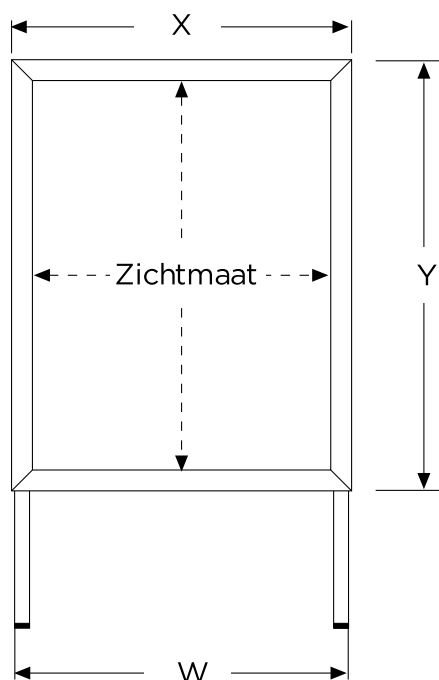

SPECIFICATIES KLAPBORD

	P osterformaat	Buitenmaat (X-Y)	Zichtmaat	H1	H2	W	D	Gewicht
S	A1 (594 x 841 mm)	645 x 890 mm	580 x 830 mm	1140 mm	1175 mm	635 mm	630 mm	11,00 kg
M	B1 (707 x 1000 mm)	740 x 1040 mm	675 x 980 mm	1310 mm	1340 mm	730 mm	695 mm	13,00 kg
L	A0 (841 x 1189 mm)	880 x 1230 mm	820 x 1165 mm	1500 mm	1535 mm	870 mm	715 mm	13,00 kg

H= Hoogte | W = Breedte | D= Diepte

SPECIFICATIES SWINGBORD MET ALUMINIUM VOET

	Posterformaat	Buitenmaat (X-Y)	Zichtmaat	H	W	D	Gewicht
S	A1 (594 x 841 mm)	666 x 913 mm	586 x 833 mm	1210 mm	690 mm	1070 mm	9,80 kg
M	B1 (700 x 1000 mm)	772 x 1072 mm	692 x 992 mm	1370 mm	890 mm	1260 mm	13,00 kg
L	AO (841 x 1189 mm)	913 x 1261 mm	833 x 1181 mm	1560 mm	890 mm	1420 mm	18,40 kg

H= Hoogte | W = Breedte | D= Diepte

SPECIFICATIES SWINGBORD MET WATERVOET

A1

AO / B1

	Posterformaat	Buitenmaat (X-Y)	Zichtmaat	H	W	D	Inhoud	Gewicht
S	A1 (594 x 841 mm)	666 x 913 mm	586 x 833 mm	1165 mm	720 mm	580 mm	30,0 liter	13,40 kg
M	B1 (700 x 1000 mm)	772 x 1072 mm	692 x 992 mm	1320 mm	900 mm	630 mm	36,5 liter	17,60 kg
L	AO (841 x 1189 mm)	913 x 1261 mm	833 x 1181 mm	1510 mm	900 mm	630 mm	36,5 liter	18,40 kg

H= Hoogte | W = Breedte | D= Diepte