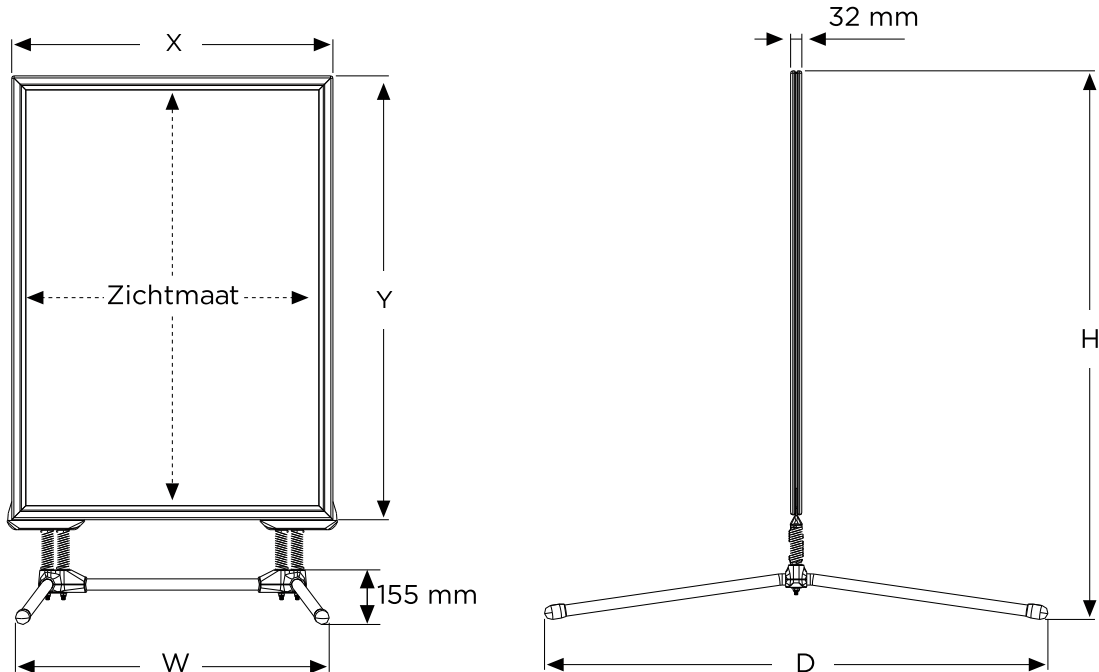

SPECIFICATIES KLAPBORD

	P osterformaat	Buitenmaat (X-Y)	Zichtmaat	H1	H2	W	D	Gewicht
S	A1 (594 x 841 mm)	645 x 890 mm	580 x 830 mm	1140 mm	1175 mm	635 mm	630 mm	11,00 kg
M	B1 (707 x 1000 mm)	740 x 1040 mm	675 x 980 mm	1310 mm	1340 mm	730 mm	695 mm	13,00 kg
L	A0 (841 x 1189 mm)	880 x 1230 mm	820 x 1165 mm	1500 mm	1535 mm	870 mm	715 mm	13,00 kg

H= Hoogte | W = Breedte | D= Diepte

SPECIFICATIES SWINGBORD MET ALUMINIUM VOET

	Posterformaat	Buitenmaat (X-Y)	Zichtmaat	H	W	D	Gewicht
S	A1 (594 x 841 mm)	666 x 913 mm	586 x 833 mm	1210 mm	690 mm	1070 mm	9,80 kg
M	B1 (700 x 1000 mm)	772 x 1072 mm	692 x 992 mm	1370 mm	890 mm	1260 mm	13,00 kg
L	AO (841 x 1189 mm)	913 x 1261 mm	833 x 1181 mm	1560 mm	890 mm	1420 mm	18,40 kg

H= Hoogte | W = Breedte | D= Diepte

SPECIFICATIES SWINGBORD MET WATERVOET

A1

AO / B1

	Posterformaat	Buitenmaat (X-Y)	Zichtmaat	H	W	D	Inhoud	Gewicht
S	A1 (594 x 841 mm)	666 x 913 mm	586 x 833 mm	1165 mm	720 mm	580 mm	30,0 liter	13,40 kg
M	B1 (700 x 1000 mm)	772 x 1072 mm	692 x 992 mm	1320 mm	900 mm	630 mm	36,5 liter	17,60 kg
L	AO (841 x 1189 mm)	913 x 1261 mm	833 x 1181 mm	1510 mm	900 mm	630 mm	36,5 liter	18,40 kg

H= Hoogte | W = Breedte | D= Diepte