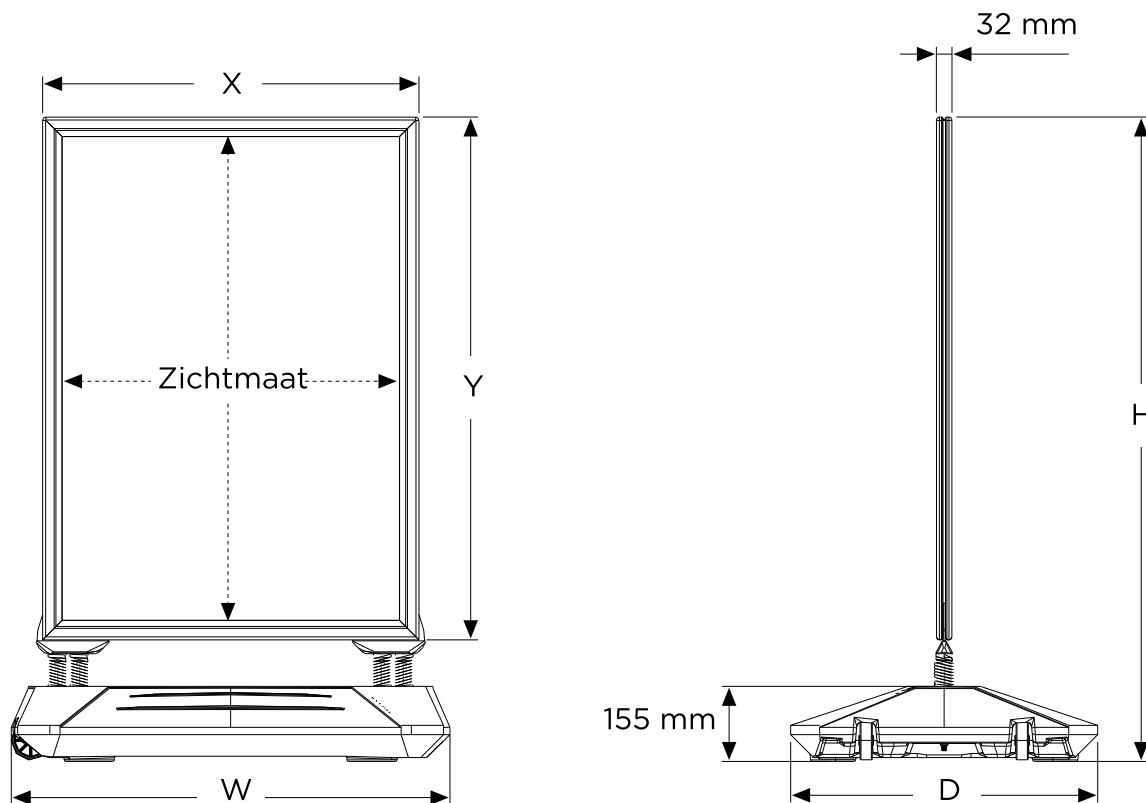

SPECIFICATIES KLAPBORD

	P osterformaat	Buitenmaat (X-Y)	Zichtmaat	H1	H2	W	D	Gewicht
S	A1 (594 x 841 mm)	645 x 890 mm	580 x 830 mm	1140 mm	1175 mm	635 mm	630 mm	11,00 kg
M	B1 (707 x 1000 mm)	740 x 1040 mm	675 x 980 mm	1310 mm	1340 mm	730 mm	695 mm	13,00 kg
L	A0 (841 x 1189 mm)	880 x 1230 mm	820 x 1165 mm	1500 mm	1535 mm	870 mm	715 mm	13,00 kg

H= Hoogte | W = Breedte | D= Diepte

SPECIFICATIES SWINGBORD MET ALUMINIUM VOET

	Posterformaat	Buitenmaat (X-Y)	Zichtmaat	H	W	D	Gewicht
S	A1 (594 x 841 mm)	666 x 913 mm	586 x 833 mm	1210 mm	690 mm	1070 mm	9,80 kg
M	B1 (700 x 1000 mm)	772 x 1072 mm	692 x 992 mm	1370 mm	890 mm	1260 mm	13,00 kg
L	AO (841 x 1189 mm)	913 x 1261 mm	833 x 1181 mm	1560 mm	890 mm	1420 mm	18,40 kg

H= Hoogte | W = Breedte | D= Diepte

SPECIFICATIES SWINGBORD MET WATERVOET

A1

AO / B1

	Posterformaat	Buitenmaat (X-Y)	Zichtmaat	H	W	D	Inhoud	Gewicht
S	A1 (594 x 841 mm)	666 x 913 mm	586 x 833 mm	1165 mm	720 mm	580 mm	30,0 liter	13,40 kg
M	B1 (700 x 1000 mm)	772 x 1072 mm	692 x 992 mm	1320 mm	900 mm	630 mm	36,5 liter	17,60 kg
L	AO (841 x 1189 mm)	913 x 1261 mm	833 x 1181 mm	1510 mm	900 mm	630 mm	36,5 liter	18,40 kg

H= Hoogte | W = Breedte | D= Diepte