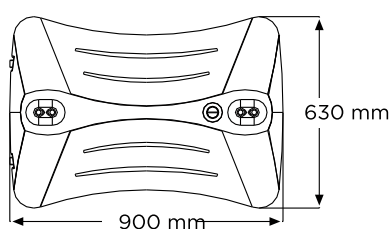

SPECIFICATIES KLAPBORD

	P osterformaat	Buitenmaat (X-Y)	Zichtmaat	H1	H2	W	D	Gewicht
S	A1 (594 x 841 mm)	645 x 890 mm	580 x 830 mm	1140 mm	1175 mm	635 mm	630 mm	11,00 kg
M	B1 (707 x 1000 mm)	740 x 1040 mm	675 x 980 mm	1310 mm	1340 mm	730 mm	695 mm	13,00 kg
L	A0 (841 x 1189 mm)	880 x 1230 mm	820 x 1165 mm	1500 mm	1535 mm	870 mm	715 mm	13,00 kg

H= Hoogte | W = Breedte | D= Diepte

SPECIFICATIES SWINGBORD MET ALUMINIUM VOET

	Posterformaat	Buitenmaat (X-Y)	Zichtmaat	H	W	D	Gewicht
S	A1 (594 x 841 mm)	666 x 913 mm	586 x 833 mm	1210 mm	690 mm	1070 mm	9,80 kg
M	B1 (700 x 1000 mm)	772 x 1072 mm	692 x 992 mm	1370 mm	890 mm	1260 mm	13,00 kg
L	AO (841 x 1189 mm)	913 x 1261 mm	833 x 1181 mm	1560 mm	890 mm	1420 mm	18,40 kg

H= Hoogte | W = Breedte | D= Diepte

SPECIFICATIES SWINGBORD MET WATERVOET

A1

AO / B1

	Posterformaat	Buitenmaat (X-Y)	Zichtmaat	H	W	D	Inhoud	Gewicht
S	A1 (594 x 841 mm)	666 x 913 mm	586 x 833 mm	1165 mm	720 mm	580 mm	30,0 liter	13,40 kg
M	B1 (700 x 1000 mm)	772 x 1072 mm	692 x 992 mm	1320 mm	900 mm	630 mm	36,5 liter	17,60 kg
L	AO (841 x 1189 mm)	913 x 1261 mm	833 x 1181 mm	1510 mm	900 mm	630 mm	36,5 liter	18,40 kg

H= Hoogte | W = Breedte | D= Diepte