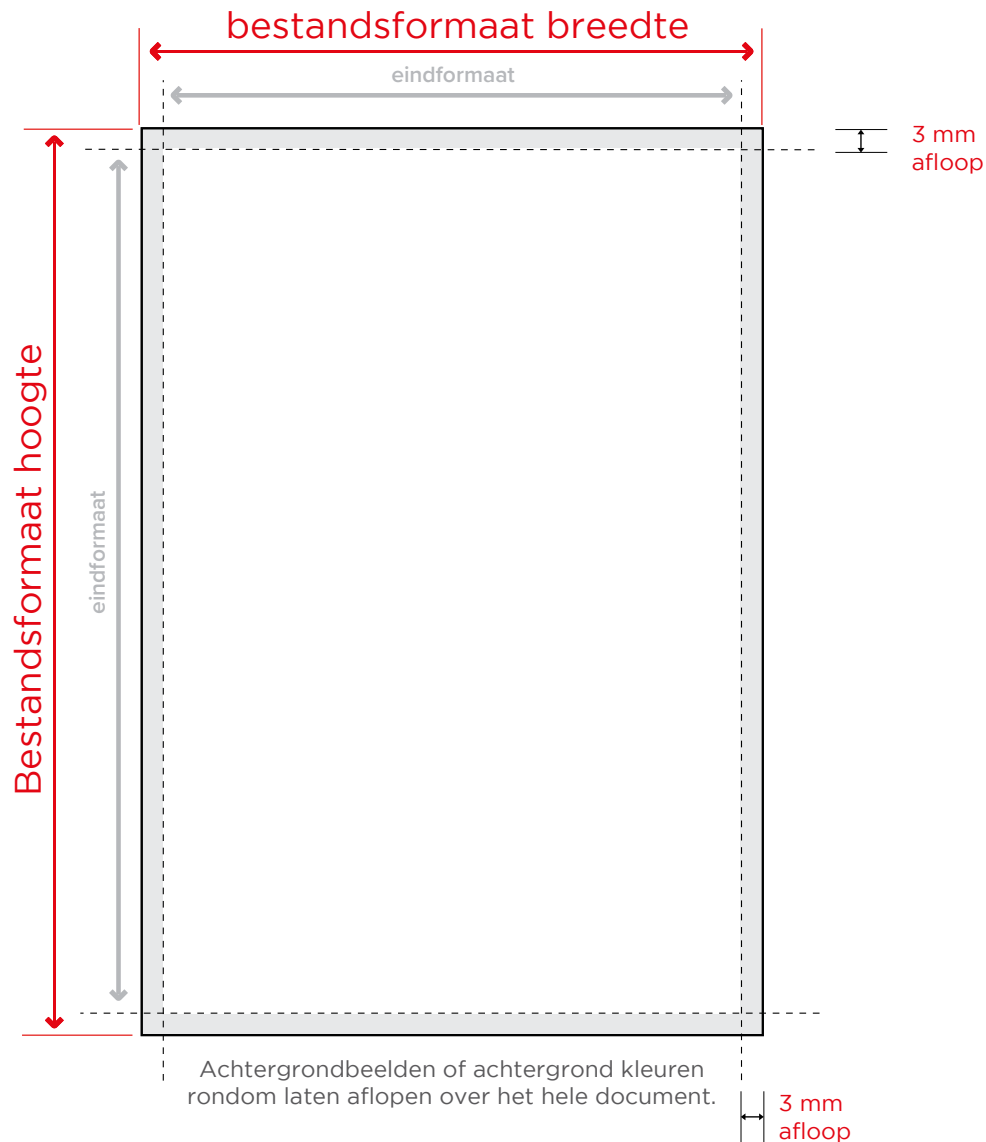

WERKTEKENING POSTERS

Eigen afmetingen

Eindformaat	Hoogte en breedte gewenste formaat
Bestandsformaat	Hoogte en breedte + 6mm afloop

Voorkeursbestand
 PDF (zie aanleverspecificaties)
 zonder snijtekens, met lettercontouren
 Schaal 1:1 of 1:10