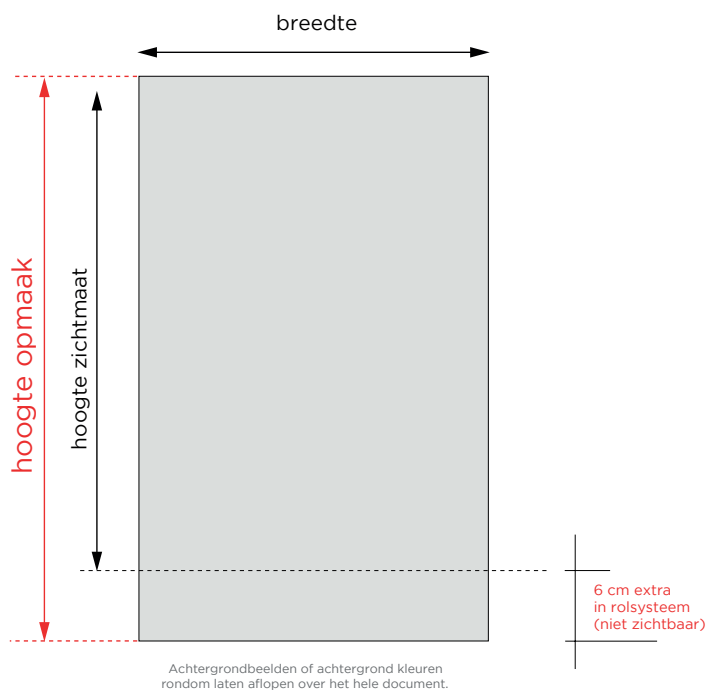

# WERKTEKENING ROLL-UP BANNER

## Roll-up Banners - Budget / Standaard / Premium

	Opmaak afmeting (BxH)	Zichtmaat (BxH)	Print
Small	85 x 217 cm	85 x 200 cm	1x
Medium	100 x 217 cm	100 x 200 cm	1x
Large	120 x 217 cm	120 x 200 cm	1x

## Roll-up Banners - tafelmodel

	Opmaak afmeting (BxH)	Zichtmaat (BxH)	Print
A4	21,2 x 35,7 cm	21,2 x 29,7 cm	1x
A3	29,9 x 48 cm	29,9 x 42 cm	1x

Voorkeursbestand  
 PDF (zie aanleverspecificaties)  
 zonder snijtekens, met lettercontouren  
 Schaal 1:1 of 1:10