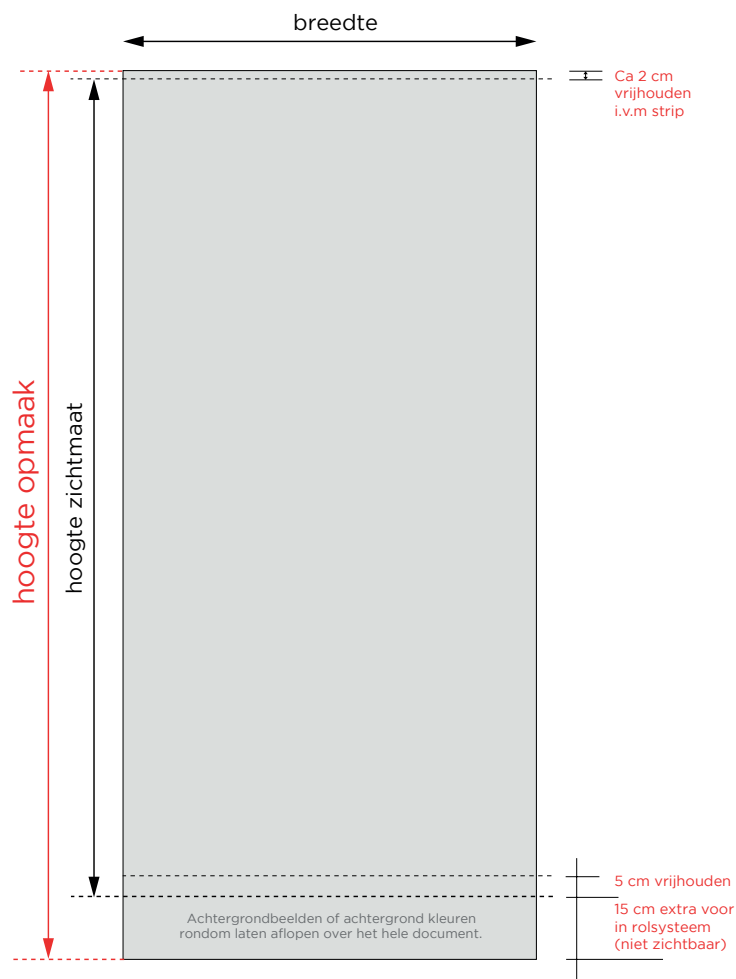

# WERKTEKENING ROLL-UP BANNER

## Roll-up Banners - Budget / Standaard / Premium

	Opmaak afmeting (BxH)	Zichtmaat (BxH)	Print
Small	85 x 217 cm	85 x 200 cm	1x
Medium	100 x 217 cm	100 x 200 cm	1x
Large	120 x 217 cm	120 x 200 cm	1x

## Roll-up Banners - tafelmodel

	Opmaak afmeting (BxH)	Zichtmaat (BxH)	Print
A4	21,2 x 35,7 cm	21,2 x 29,7 cm	1x
A3	29,9 x 48 cm	29,9 x 42 cm	1x

Voorkeursbestand  
 PDF (zie aanleverspecificaties)  
 zonder snijtekens, met lettercontouren  
 Schaal 1:1 of 1:10