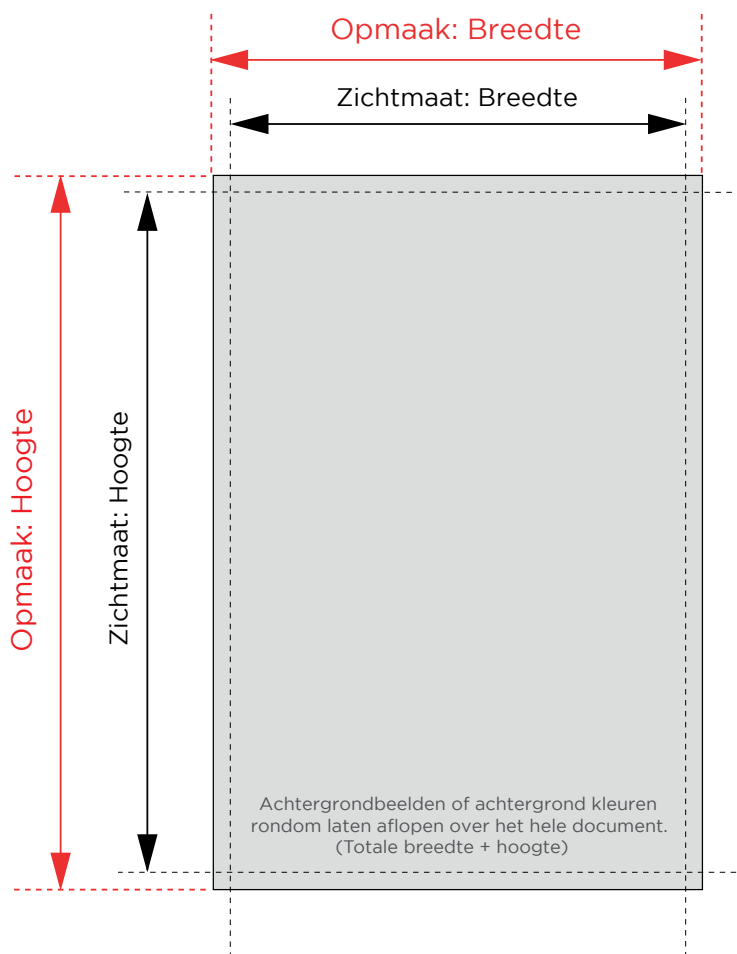

WERKTEKENING STOEPBORDEN

Klapbord

		Opmaak afmeting	Zichtmaat	Print
S	A1	594 x 841 mm	580 x 830 mm	2x
M	B1	700 x 1000 mm	689 x 989 mm	2x
L	A0	841 x 1189 mm	830 x 1178 mm	2x

Swingbord met aluminium voet / watertank

		Opmaak Afmeting	Zichtmaat	Print
S	A1	594 x 841 mm	586 x 833 mm	2x
M	B1	700 x 1000 mm	692 x 992 mm	2x
L	A0	841 x 1189 mm	833 x 1181 mm	2x

Voorkeursbestand
PDF (Drukkerkwaliteit)
zonder Snijetekens, met lettercontouren
Schaal 1:1