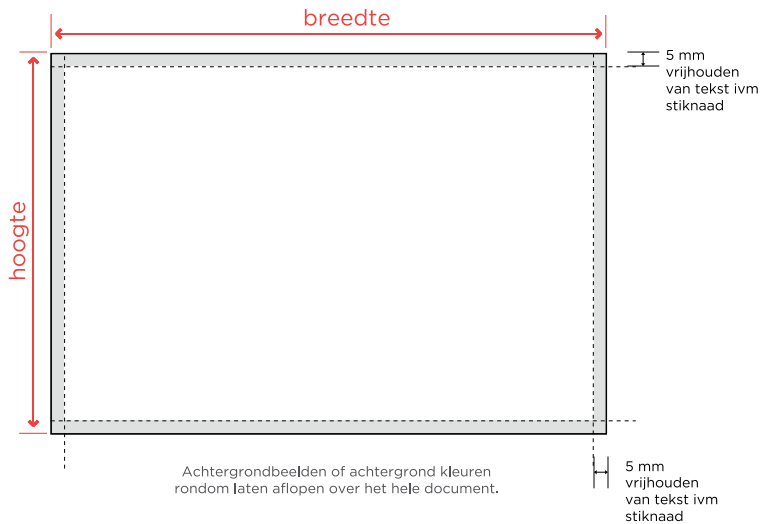

# WERKTEKENING VLAGGEN

| Liggend      |                     |
|--------------|---------------------|
| Formaat      | Opmaakformaat (BxH) |
| 150 x 100 cm | 150 x 100 cm        |
| 180 x 120 cm | 180 x 120 cm        |
| 225 x 150 cm | 225 x 150 cm        |
| 300 x 200 cm | 300 x 200 cm        |

| Liggend      |                     |
|--------------|---------------------|
| Formaat      | Opmaakformaat (BxH) |
| 100 x 300 cm | 100 x 300 cm        |
| 120 x 350 cm | 120 x 350 cm        |
| 150 x 400 cm | 150 x 400 cm        |

Voorkeursbestand  
 PDF (zie aanleverspecificaties)  
 zonder snijtekens, met lettercontouren  
 Schaal 1:1 of 1:10