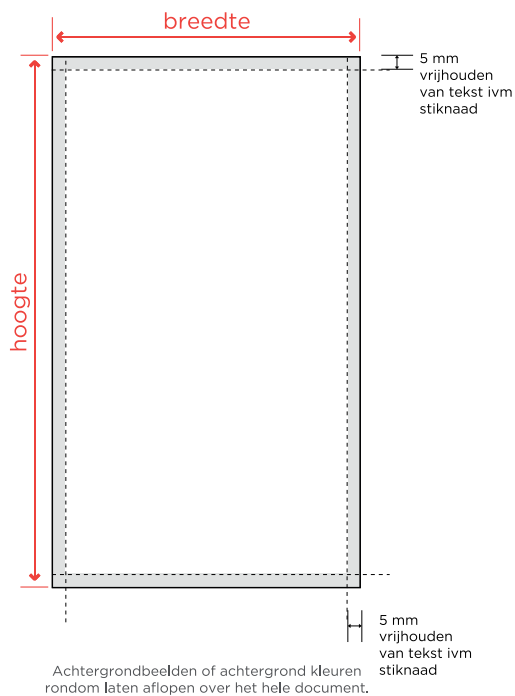

# WERKTEKENING VLAGGEN

| Liggend      |                     |
|--------------|---------------------|
| Formaat      | Opmaakformaat (BxH) |
| 150 x 100 cm | 150 x 100 cm        |
| 180 x 120 cm | 180 x 120 cm        |
| 225 x 150 cm | 225 x 150 cm        |
| 300 x 200 cm | 300 x 200 cm        |

| Liggend      |                     |
|--------------|---------------------|
| Formaat      | Opmaakformaat (BxH) |
| 100 x 300 cm | 100 x 300 cm        |
| 120 x 350 cm | 120 x 350 cm        |
| 150 x 400 cm | 150 x 400 cm        |

Voorkeursbestand  
 PDF (zie aanleverspecificaties)  
 zonder snijtekens, met lettercontouren  
 Schaal 1:1 of 1:10